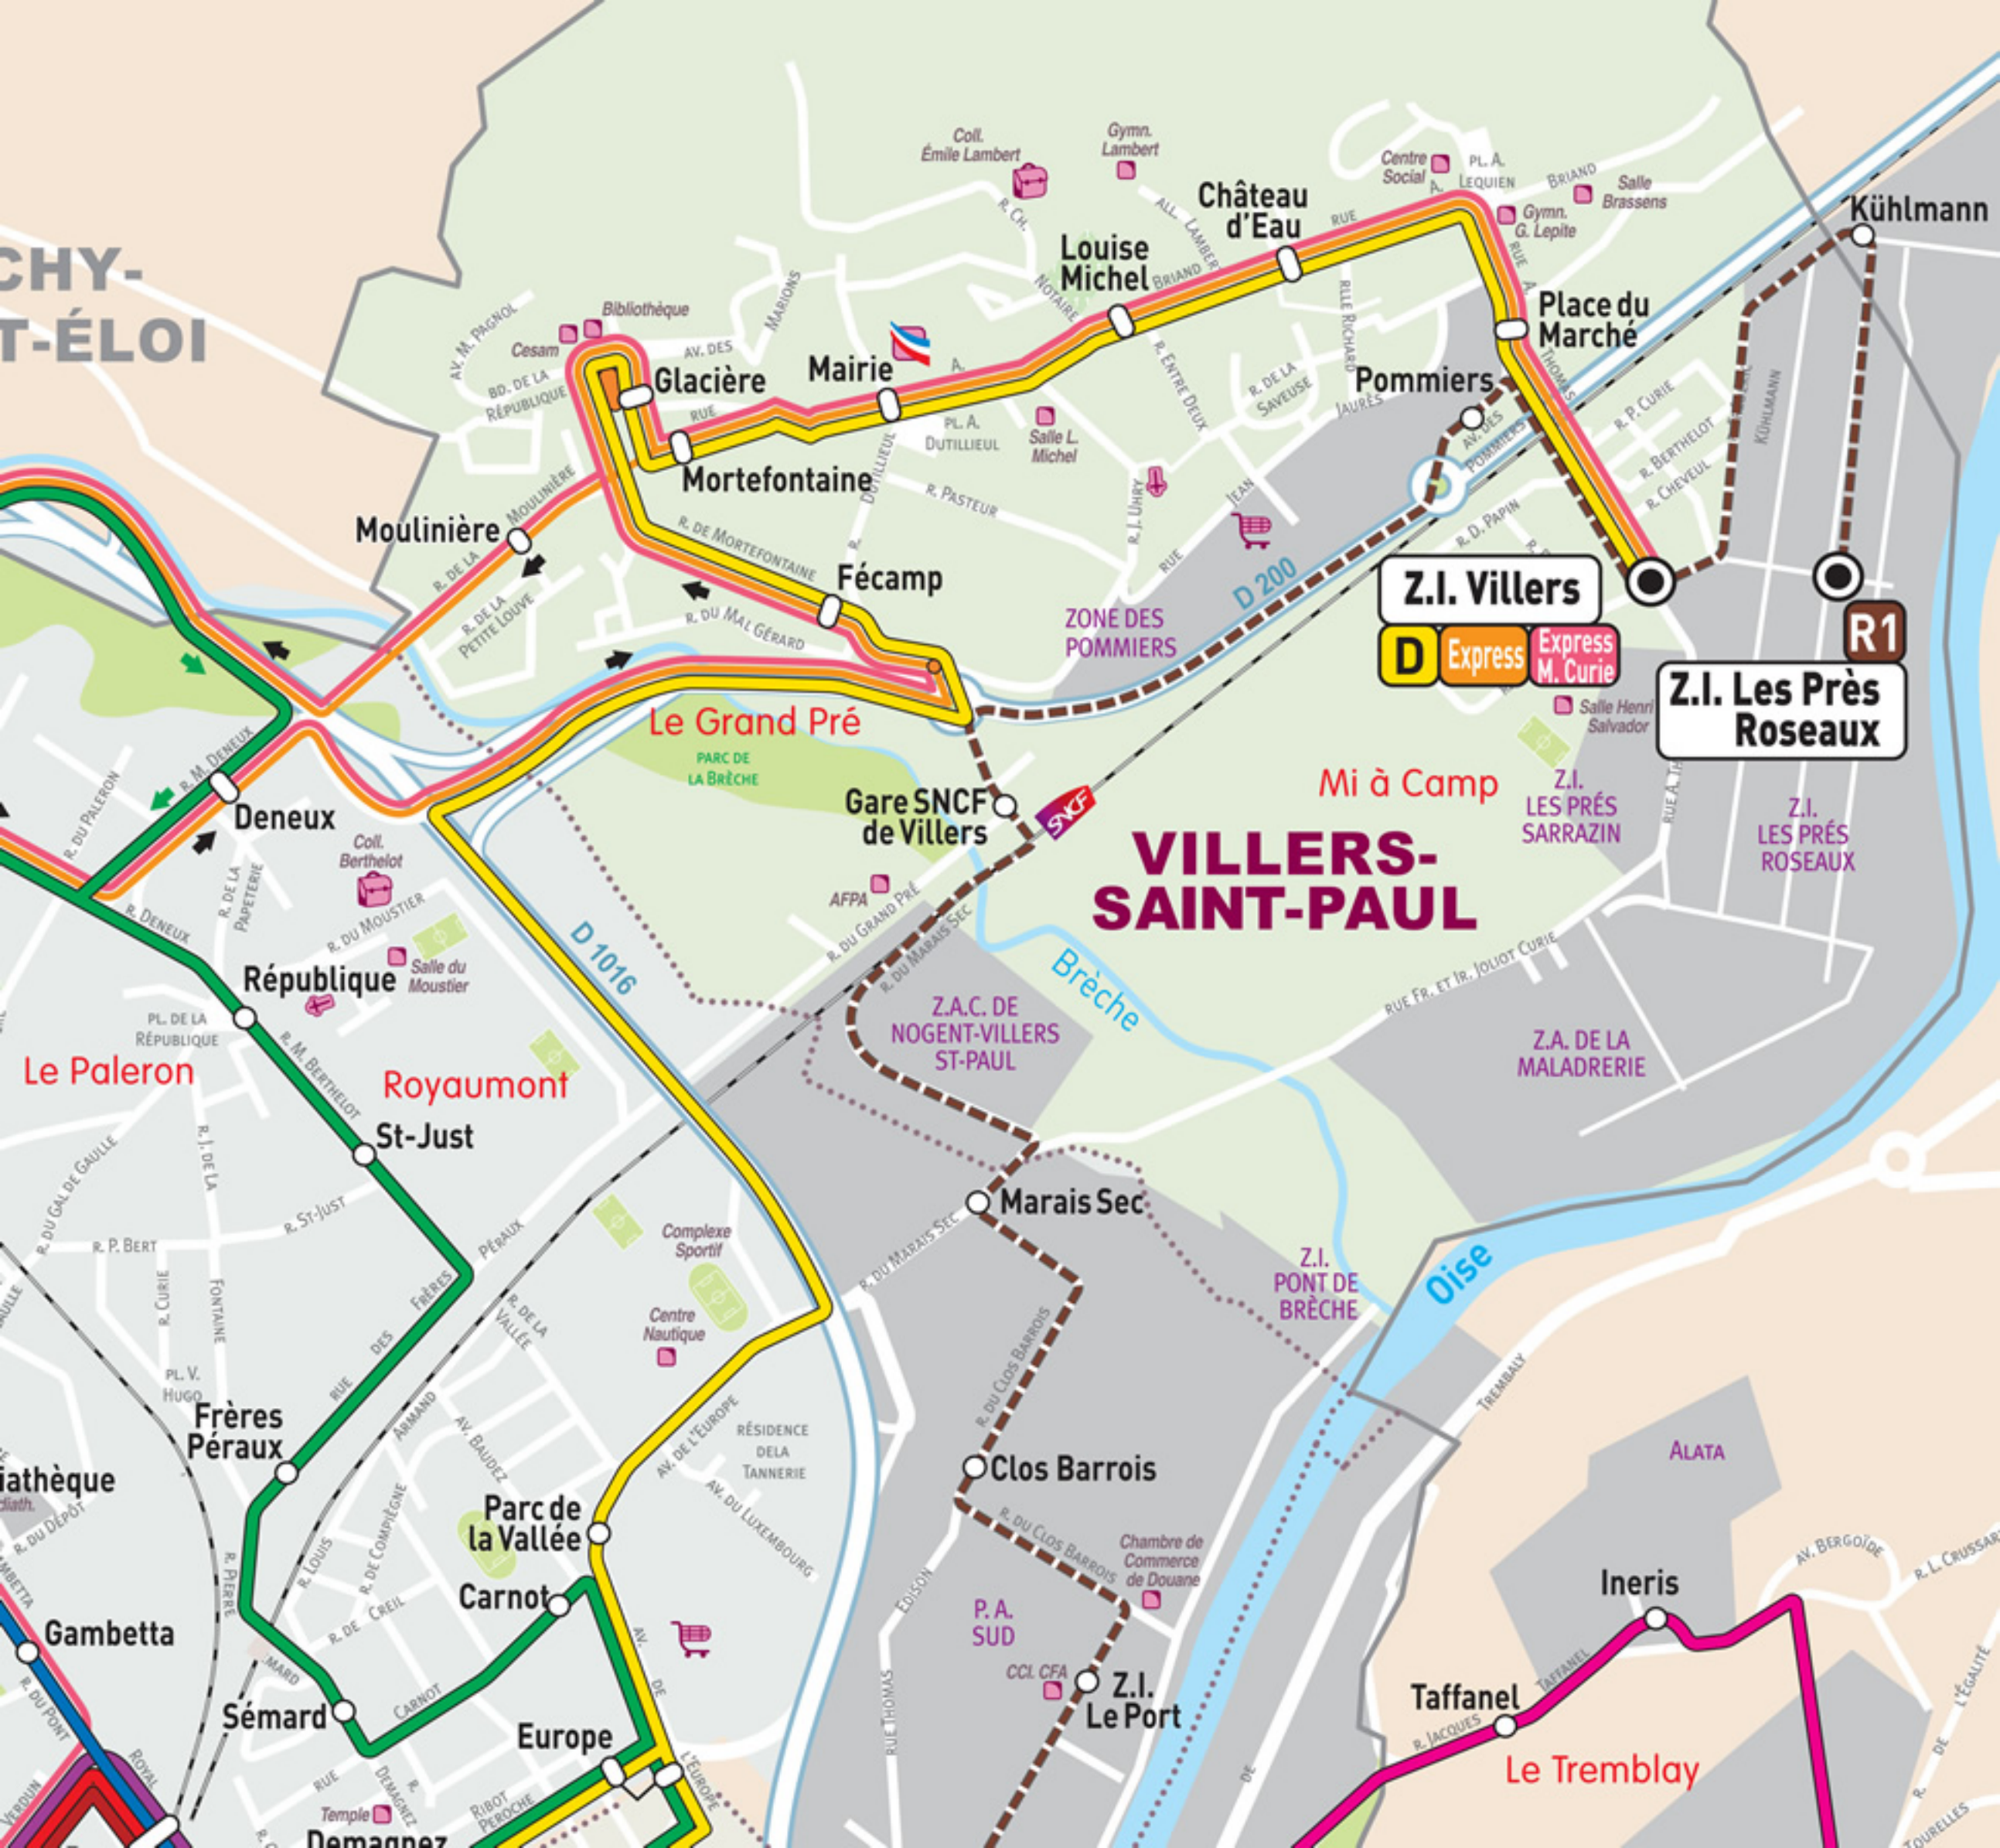

CHY-
T-ÉLOI

VILLERS-SAINTE-PAUL

Z.I. Villers
D Express
Express M. Curie

R1
Z.I. Les Prés Roseaux

D 1016

Z.I. PONT DE BRÈCHE

Oise

Clos Barrois

Z.I. Le Port

Taffanel

Le Tremblay

Ineris

ALATA

Z.A. DE LA MALADRERIE

Z.I. LES PRÉS SARRAZIN

Z.I. LES PRÉS ROSEAUX

Z.A.C. DE NOGENT-VILLERS ST-PAUL

Gare SNCF de Villers

Le Grand Pré

Mi à Camp

Fécamp

Moulinière

Mortefontaine

Mairie

Louise Michel

Château d'Eau

Place du Marché

Pommiers

Kühlmann