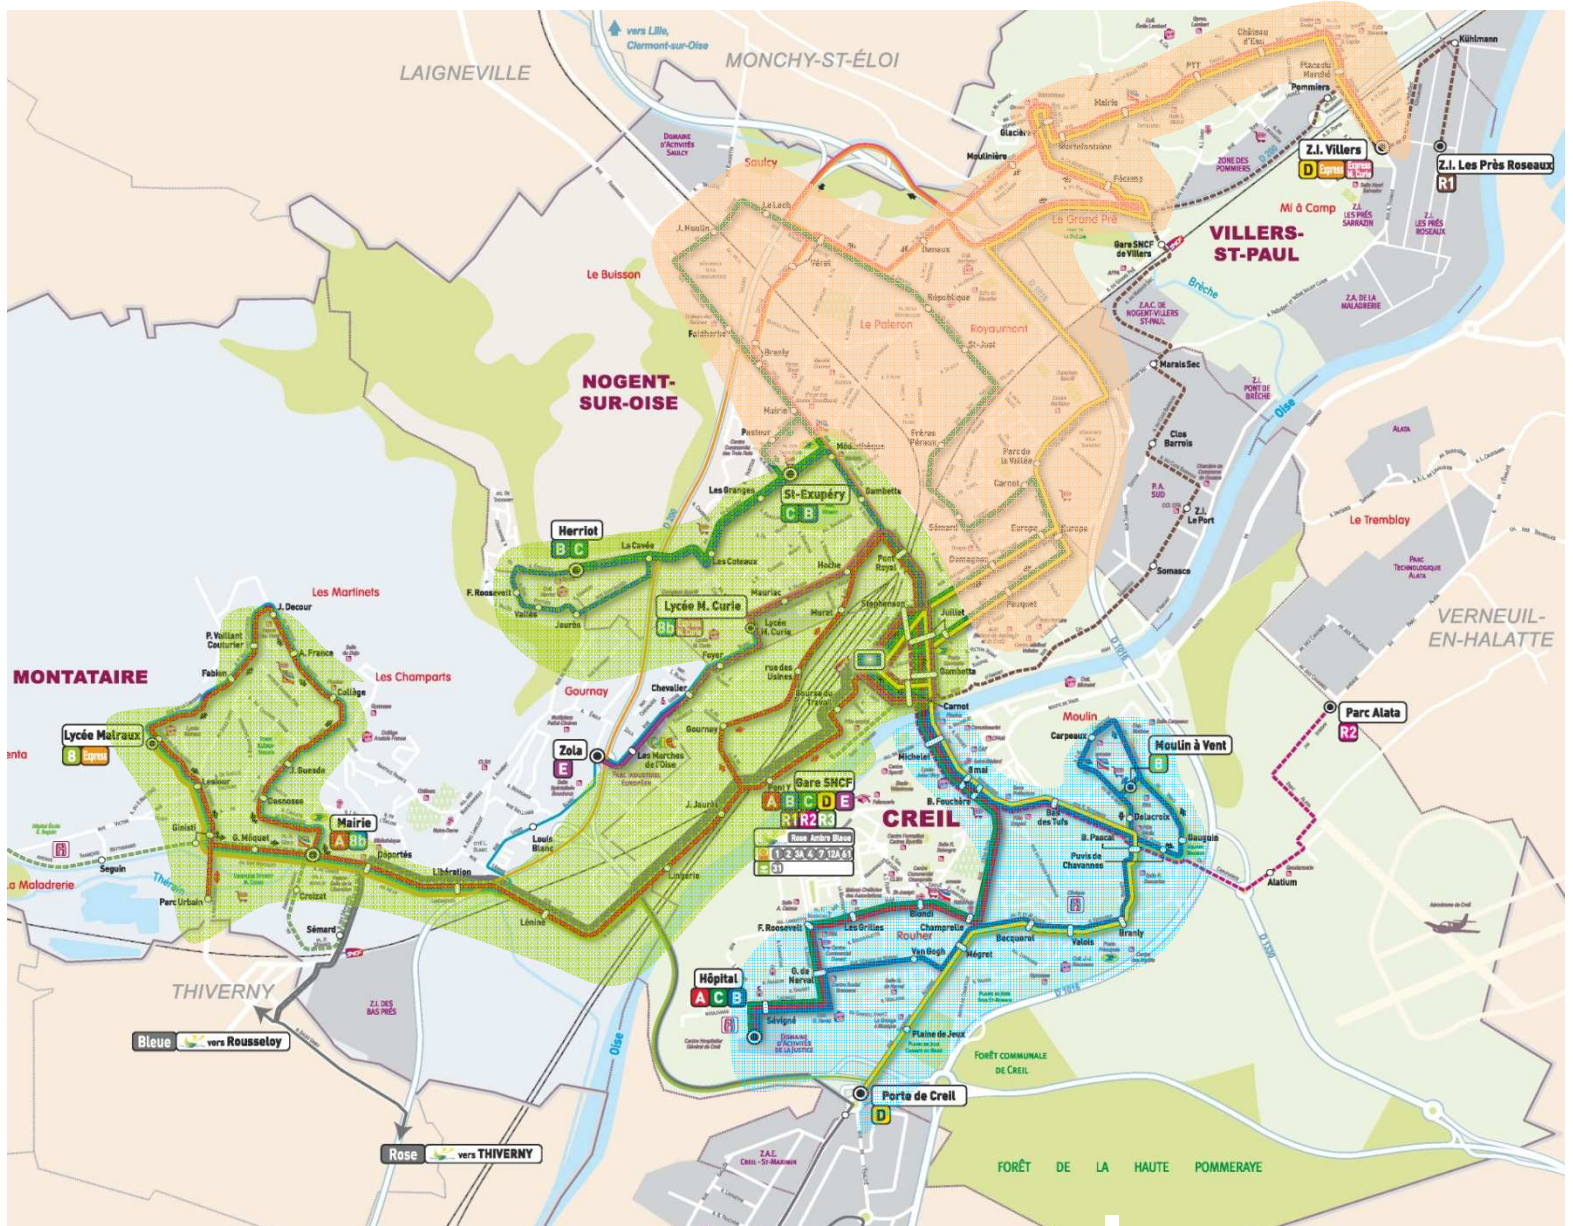

**Pour chaque zone, 2 départs** sont assurés en face de la **gare de Creil** :

- du **lundi au samedi** : **21h00** ; **21h50**

- le **dimanche et les jours fériés** : **19h00** ; **20h00**

L'itinéraire est adapté en fonction des arrêts de descente à effectuer.

**FLEXO** \_ Départs de la Gare de Creil (sans réservation)  
Lundi au Samedi : 21h00 ; 21h50  
Dimanche et Jours Fériés : 19h ; 20h

**ZONES DESSERVIES**

- FLEXO 1** Gare de Creil >>> Montataire, les Fonds et Gournay
- FLEXO 2** Gare de Creil >>> Plateau Rouher, les Cavées et Moulin à Vent
- FLEXO 3** Gare de Creil >>> Villers-St-Paul et l'Est de Nogent-sur-Oise